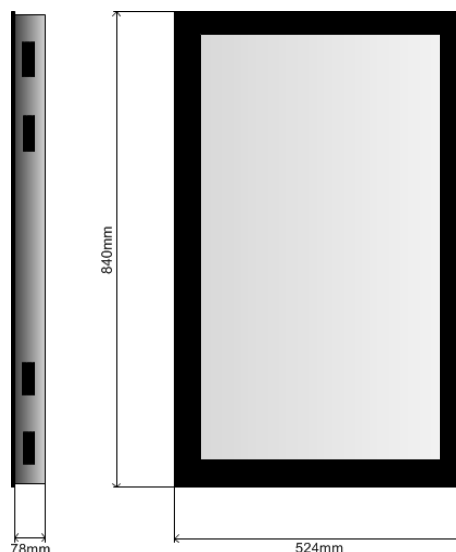

Abmessungen

- Höhe 82.4cm
- Breite 52.4cm
- Tiefe Gehäuse 7.8cm
- Tiefe mit Glasplatte ca. 8.4cm

Diagonale 32"

Helligkeit 450cd/m²

Auflösung FullHD 1920 x 1080

Anschlüsse HDMI

Gewicht ca. 30kg

Temp. Bereich 0° - +45°C

Stromversorgung 230V/50Hz